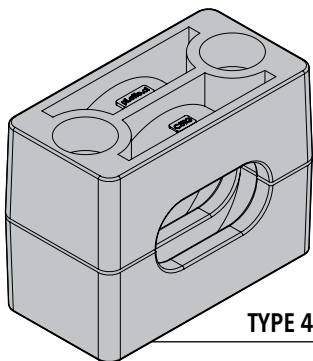

CTG

COLLIER

POUR FLEXIBLES JUMELÉS

2 DEMI-COQUILLES

TYPE 4 à 6

EXEMPLE DE DÉSIGNATION

C4 TG - 10-10 - PP

Code	Diamètre extérieur ØD		L1	L2	L3	H	S	Largeur
	mm	pouce						
C4 TG	10-10	.39"-.39"	50	33	10	36	0,8	30
	12-12	.47"-.47"			12			
C5 TG	14-14	.55"-.55"	57	40	14	42	1	30
	16-16	.63"-.63"			16			
C6 TG	20-20	.79"-.79"	71	52	20	58	1,4	30