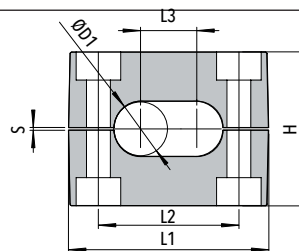

CTG

COLLIER

POUR FLEXIBLES JUMELÉS

2 DEMI-COQUILLES

TYPE 4 à 6

EXEMPLE DE DÉSIGNATION

C4 TG - 10-10 - PP

Code	Diamètre extérieur ØD		L1	L2	L3	H	S	Largeur
	mm	pouce						
C4 TG	10-10	.39"-.39"	50	33	10	36	0,8	30
	12-12	.47"-.47"			12			
C5 TG	14-14	.55"-.55"	57	40	14	42	1	30
	16-16	.63"-.63"			16			
C6 TG	20-20	.79"-.79"	71	52	20	58	1,4	30