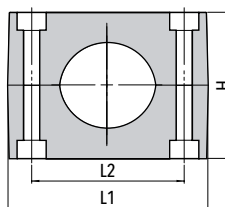

# C7 C COLLIER

AVEC TROU OVAL POUR  
 FIXATION DE CÂBLES ÉLECTRIQUES

2 DEMI-COQUILLES

### EXEMPLE DE DÉSIGNATION

C7 C - 20-50 - PP

Code	Diamètre extérieur ØD	L1	L2	H	Largeur
C7 C	20 - 50	86	66	66	30

Code C7 C (Matière PP - PA - AU)