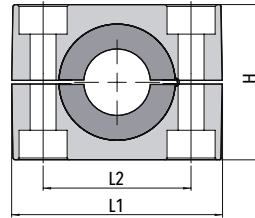

CB

COLLIER

AVEC BAGUE CAOUTCHOUC
 2 DEMI-COUILLES

TYPE 5, 7

EXEMPLE DE DÉSIGNATION

CB5 - PP

Code	L1	L2	H	Largeur
------	----	----	---	---------

CB5	57	40	42	30
CB7	86	66	66	30

Code	Diamètre extérieur ØD		ØD1	Largeur
	mm	nominal gaz pouce		
	6			
	8	5/16"		
	10	1/8"		
	12			
	12,7	1/2"		
BG CB5	14		25	30
	15			
	16	5/8"		
	17,2	3/8"		
	18			
	19	3/4"		
	20			
	21,3	1/2"		
	22	7/8"		
BG CB7	25		38	30
	26,9	3/4"		
	28			
	30			
	32	1.1/4"		