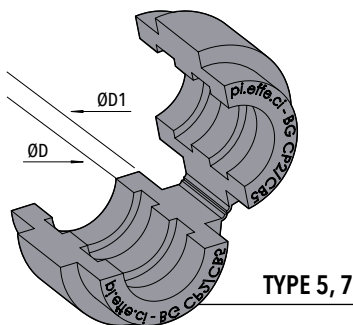

CB

COLLIER

AVEC BAGUE CAOUTCHOUC
 2 DEMI-COUILLES

TYPE 5, 7

EXEMPLE DE DÉSIGNATION

CB5 - PP

Code	L1	L2	H	Largeur
------	----	----	---	---------

CB5	57	40	42	30
CB7	86	66	66	30

Code CB (Matière PP - PA - AU)

BG

BAGUE

CAOUTCHOUC

TYPE 5, 7

Code BG (Matière GM)

EXEMPLE DE DÉSIGNATION

BG CB5 - 15

Code	Diamètre extérieur ØD		ØD1	Largeur
	mm	nominal gaz pouce		
	6			
	8	5/16"		
	10	1/8"		
	12			
	12,7	1/2"		
BG CB5	14		25	30
	15			
	16	5/8"		
	17,2	3/8"		
	18			
	19	3/4"		
	20			
	21,3	1/2"		
	22	7/8"		
BG CB7	25		38	30
	26,9	3/4"		
	28			
	30			
	32	1.1/4"		